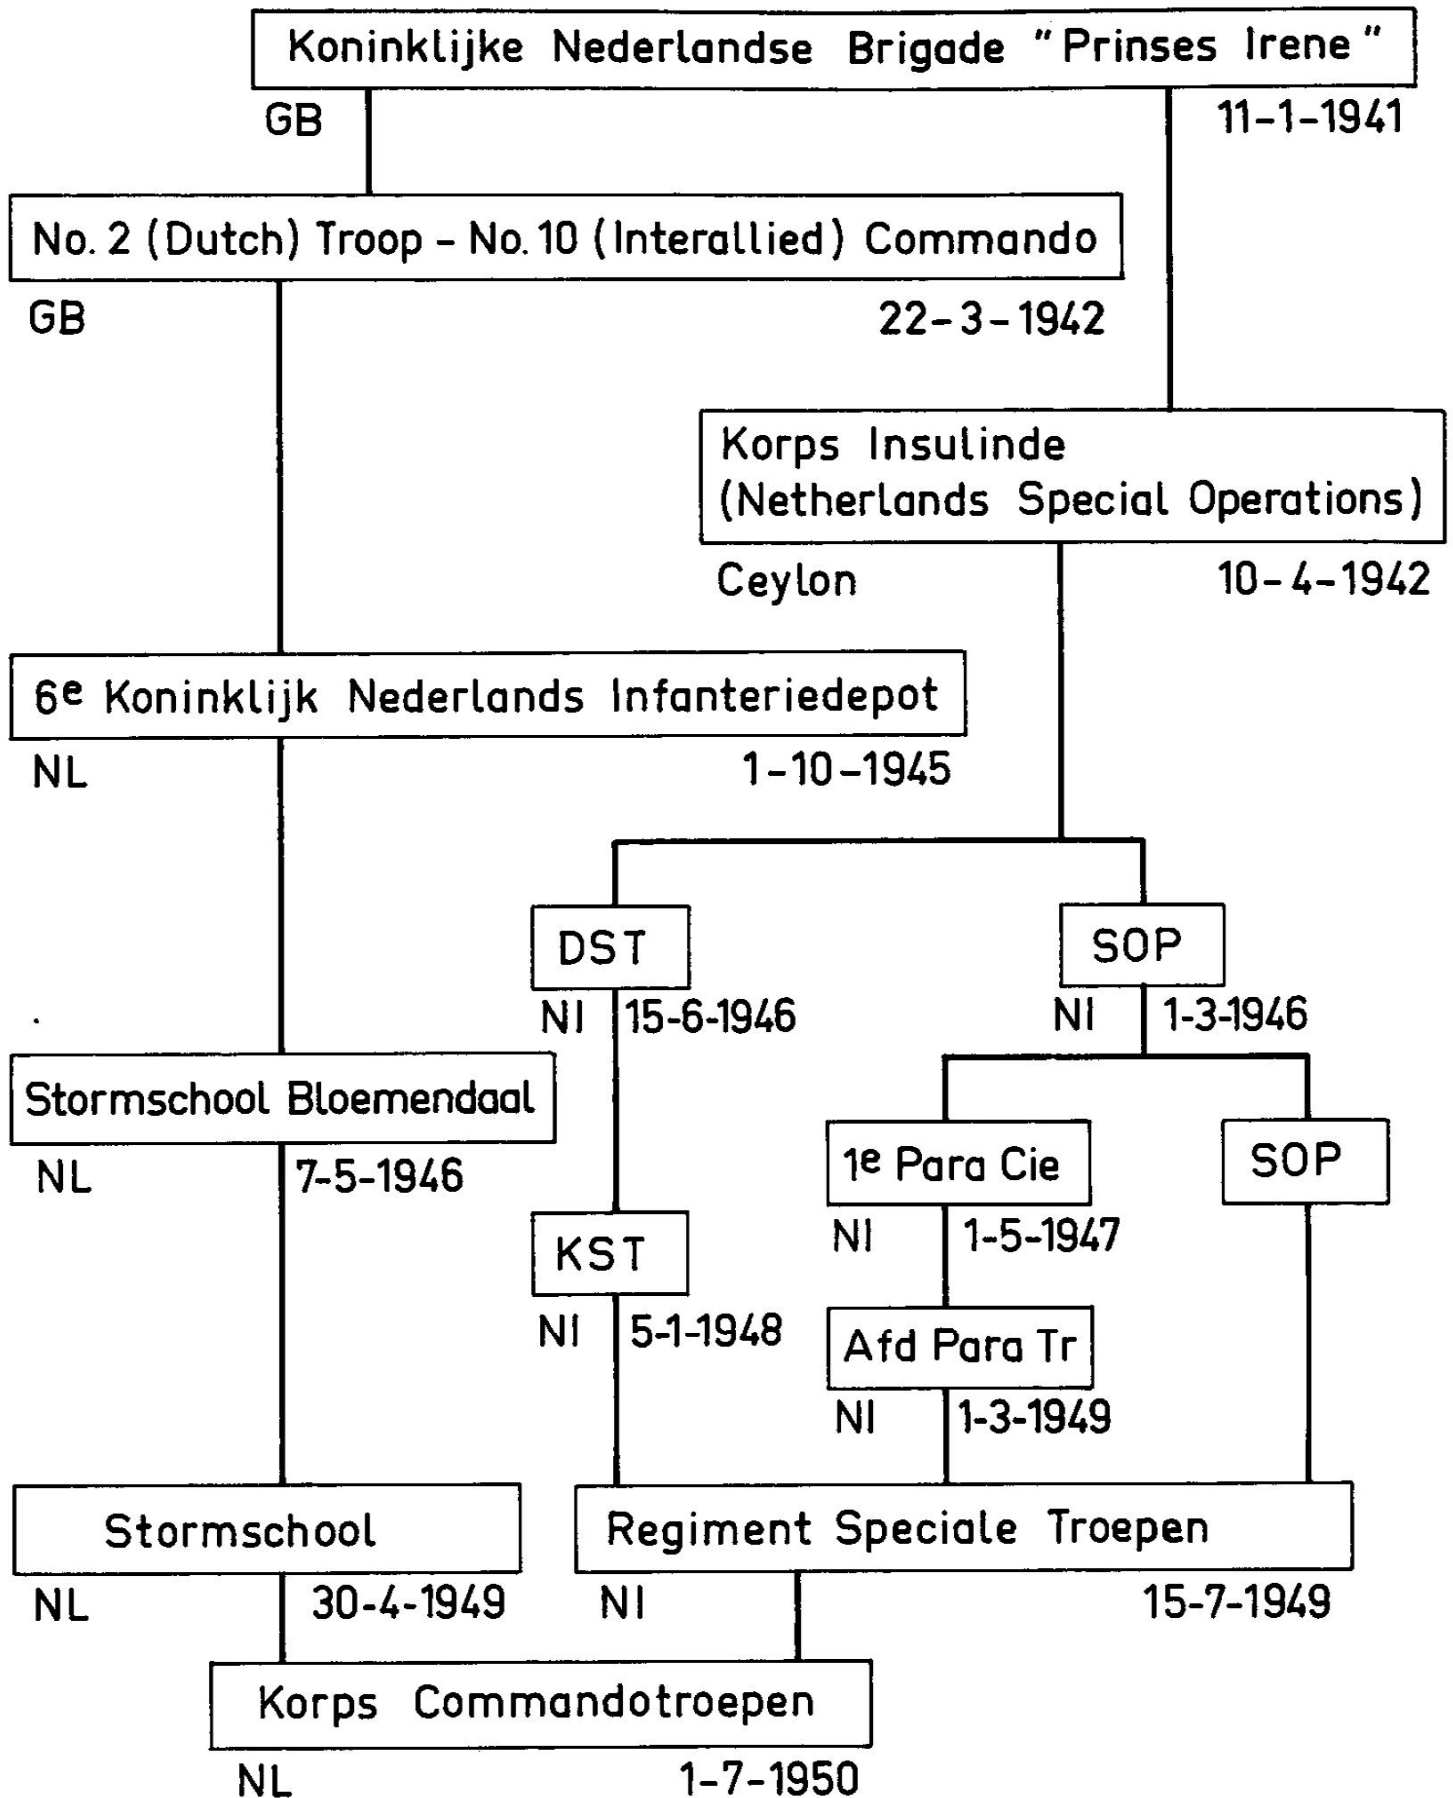

DE AFSTAMMING VAN HET KORPS COMMANDOTROEPEN

Legenda :

- SOP : School voor Opleiding van Parachutisten
- DST : Depot Speciale Troepen
- KST : Korps Speciale Troepen